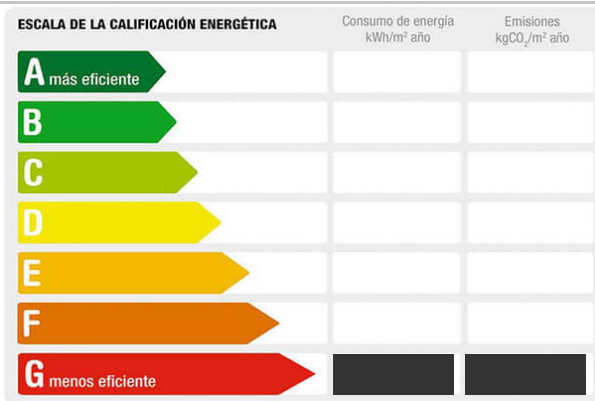

M² construidos: 142	Suelo de: porcelánico	Garajes: 1
Agua caliente: individual	Dormitorios: 3	Orientación: sur
Baños: 1	Antigüedad: más de 30 años	Aseos: 1
Exterior/Interior: exterior		

Descripción:

Presentamos casa Santa Ana, 35 en la comarca del Campo de Montiel, una vivienda con encanto dentro de un patio de vecinos, propio de la arquitectura manchega de la época, con un pozo, pila de lavar antigua, columnas de piedra, cueva. La entrada principal conserva su puerta original de más de 100 años. La vivienda tiene dos plantas con 6 ventanas a la fachada principal. En la planta baja está el salón con cocina americana, 1 baño. En la planta superior hay 3 dormitorios, dos de ellos contiguos y 2 estancias más que hoy son trasteros. Tienen acceso de la vivienda principal y desde otra escalera al patio. No se muestran fotos del interior por estar actualmente alquilada, el contrato de arrendamiento finaliza este año.